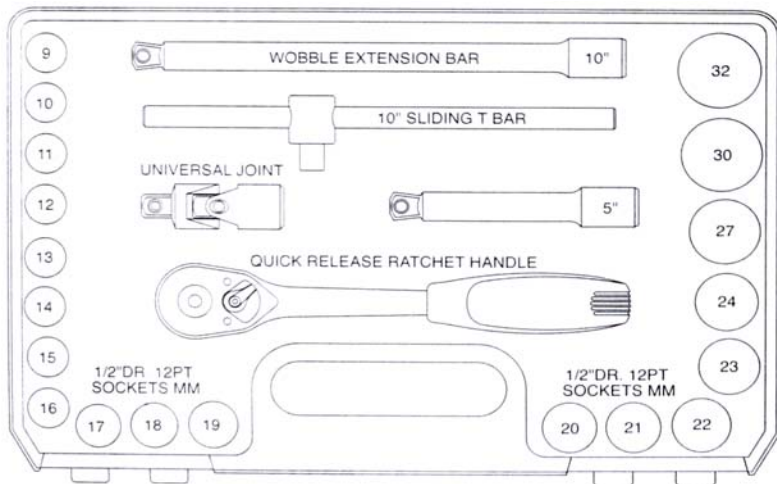

StockID	สินค้า
20	7134 ไคควงชุด ด้ามทะลุ 7ตัว
21	6684 ไคควงชุด วัดไฟ เข็มเขียน

StockID	ไคควงด้ามทะลุ
6658	ไคควง (+) 4"
6660	ไคควง (+) 6"
6661	ไคควง (+) 8"
6662	ไคควง (+) 10"
6663	ไคควง (+) 12"

StockID	ไคควงด้ามทะลุ
6651	ไคควง (-) 4"
6653	ไคควง (-) 6"
6654	ไคควง (-) 8"
6655	ไคควง (-) 10"
6656	ไคควง (-) 12"

บล็อกชุด 24 ชิ้น

ขนาด แกน 1/2" (Square Drive)
 ประกอบด้วย ลูกบล็อกร เบอร์ 9, 10, 11,
 12, 13, 14, 15, 16, 17, 18, 19, 20, 21, 22
 23, 24, 27, 30 และ เบอร์ 32
 ค้ำมเลื่อน 10" , ข้อต่อ 10" , ข้อต่อ 5"
 ค้ำมฟรี และ Universal Joint อย่างละชิ้น
 บรรจุ อยู่ในกล่องพลาสติกอย่างดี