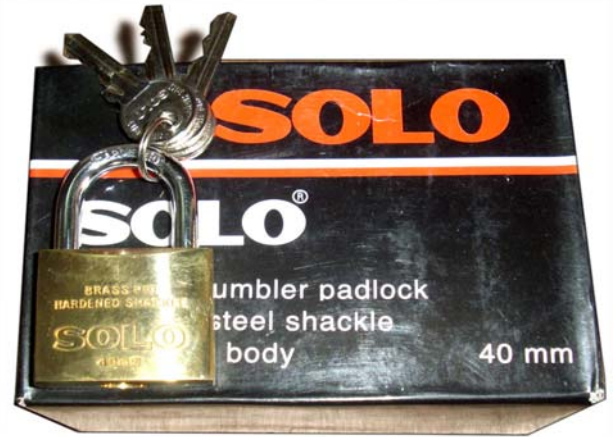

แม่กุญแจ ทองเหลือง ระบบลูกปี่น

รูปทรงของกุญแจระบบลูกปี่น เป็นทรงสี่เหลี่ยม และ ดอกจะเป็นแบบสี่เหลี่ยมด้วย

5) แม่กุญแจ แบบตั้งรหัสได้

แม่กุญแจ ทองเหลือง ระบบสปริง

ความแตกต่างระหว่างกุญแจ ระบบสปริง กับ ระบบลูกปี่น แม่กุญแจระบบลูกปี่น จะมีความปลอดภัยมากกว่า โดยแบบสปริง เมื่อไขกุญแจ ห่วงตัวจะ จะดึงเปิดออกมา

6-7

โซคอ์ประตู แบบเปิดค้างได้

(Door Closers, Hold open type)

	Stock ID	ISSA	ขนาด	ชนิด	ยี่ห้อ
1	5682	49-05-03	40mm	ระบบสปริง	SOLO
2	13169	49-05-03		ระบบลูกปี่น	SOLEX
3	5683	49-05-05	50mm	ระบบสปริง	SOLO
4	13170	49-05-05		ระบบลูกปี่น	SOLEX
5	16398	-	40mm	กดรหัส	MaxStar
6	5711	49-06-12	45kg	โซคอ์ประตู เปิดค้างได้	
7	5712	49-06-13	65kg		